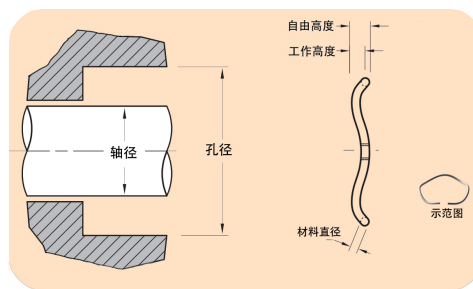

**VW**  
**TYPE**

圆线波簧  
Single turn wave springs

零件编号	配合孔径 (mm)	配合轴径 (mm)	负荷 (N)	工作高度 (mm)	自由高度 (mm)	波数	线径 (mm)	弹性系数 (N/mm)
VW-0050	12.70	10.36	155.8	1.32	1.57	3	0.79	613
VW-0062	15.88	13.13	222.5	1.63	1.96	3	0.97	674
VW-0075	19.05	15.95	311.5	1.93	2.34	3	1.14	766
VW-0087	22.23	18.80	356.0	2.18	2.64	3	1.30	779
VW-0100	25.40	21.72	400.5	2.41	2.95	3	1.42	751
VW-0112	28.58	24.56	455.0	2.59	3.23	3	1.52	701
VW-0125	31.75	27.46	489.5	2.79	3.51	3	1.65	688
VW-0137	34.93	31.06	534.0	2.41	3.07	4	1.42	809
VW-0150	38.10	34.04	578.5	2.59	3.25	4	1.52	876
VW-0162	41.28	36.68	623.0	2.79	3.48	4	1.65	908
VW-0175	44.45	39.73	667.5	2.87	3.66	4	1.70	848
VW-0187	47.63	42.72	712.0	3.02	3.94	4	1.78	779
VW-0200	50.80	45.80	756.5	3.15	4.19	4	1.83	726
VW-0212	53.98	48.41	801.0	3.28	4.11	4	1.93	956
VW-0225	57.15	51.38	845.5	3.45	4.27	4	2.03	1040
VW-0237	60.33	54.38	890.0	3.58	4.52	4	2.11	947
VW-0250	63.50	57.43	934.5	3.66	4.70	4	2.16	897
VW-0262	66.68	60.30	979.0	3.89	5.16	4	2.29	771
VW-0275	69.85	63.42	1023.5	3.91	5.38	4	2.31	695
VW-0287	73.05	66.50	1068.0	4.01	5.33	4	2.36	809
VW-0300	76.20	70.28	1112.5	3.58	4.55	5	2.11	1153
VW-0312	79.38	73.10	1157.0	3.66	4.67	5	2.16	1159
VW-0325	82.55	76.00	1201.5	3.89	4.83	5	2.29	1278
VW-0337	85.75	79.12	1246.0	3.91	4.95	5	2.31	1196
VW-0350	88.90	82.19	1290.5	4.01	5.11	5	2.36	1182
VW-0362	92.08	85.24	1335.0	4.09	5.23	5	2.41	1168
VW-0375	95.25	88.27	1379.5	4.22	5.38	5	2.49	1181
VW-0387	98.43	91.31	1424.0	4.32	5.28	5	2.54	1475
VW-0400	101.60	94.44	1468.5	4.32	5.27	5	2.54	1051
VW-0412	104.78	97.21	1490.0	4.45	5.61	5	2.67	1276