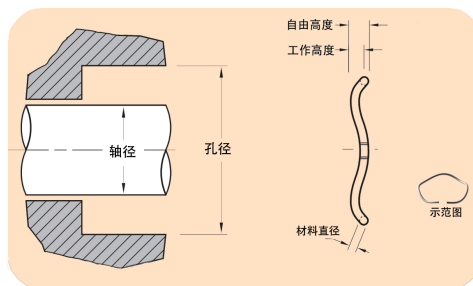

VW
TYPE

圆线波簧
Single turn wave springs

零件编号	配合孔径 (mm)	配合轴径 (mm)	负荷 (N)	工作高度 (mm)	自由高度 (mm)	波数	线径 (mm)	弹性系数 (N/mm)
VW-0425	107.95	100.28	1535.5	4.52	5.72	5	2.67	1286
VW-0437	111.13	103.20	1557.5	4.75	6.10	5	2.79	1157
VW-0450	114.30	106.30	1602.0	4.75	6.27	5	2.79	1051
VW-0462	117.48	109.47	1624.3	4.75	6.43	5	2.79	969
VW-0475	120.65	112.55	1668.8	4.83	6.53	5	2.84	981
VW-0487	123.83	115.70	1691.0	4.83	6.71	5	2.84	900
VW-0500	127.00	118.67	1735.5	4.95	6.73	5	2.95	976
VW-0512	130.18	121.21	1780.0	5.08	6.96	5	3.00	947
VW-0525	133.35	124.28	1824.5	5.18	7.09	5	3.05	958
VW-0537	136.53	127.94	1869.0	4.75	6.22	5	2.79	1269
VW-0550	139.70	131.11	1913.5	4.75	6.38	6	2.79	1177
VW-0562	142.88	134.19	1958.0	4.83	6.22	6	2.84	1402
VW-0575	146.05	137.31	2000.5	4.83	6.38	6	2.84	1292
VW-0587	149.25	140.31	2047.0	5.00	6.65	6	2.95	1240
VW-0600	152.40	143.36	2091.5	5.08	6.81	6	3.00	1211